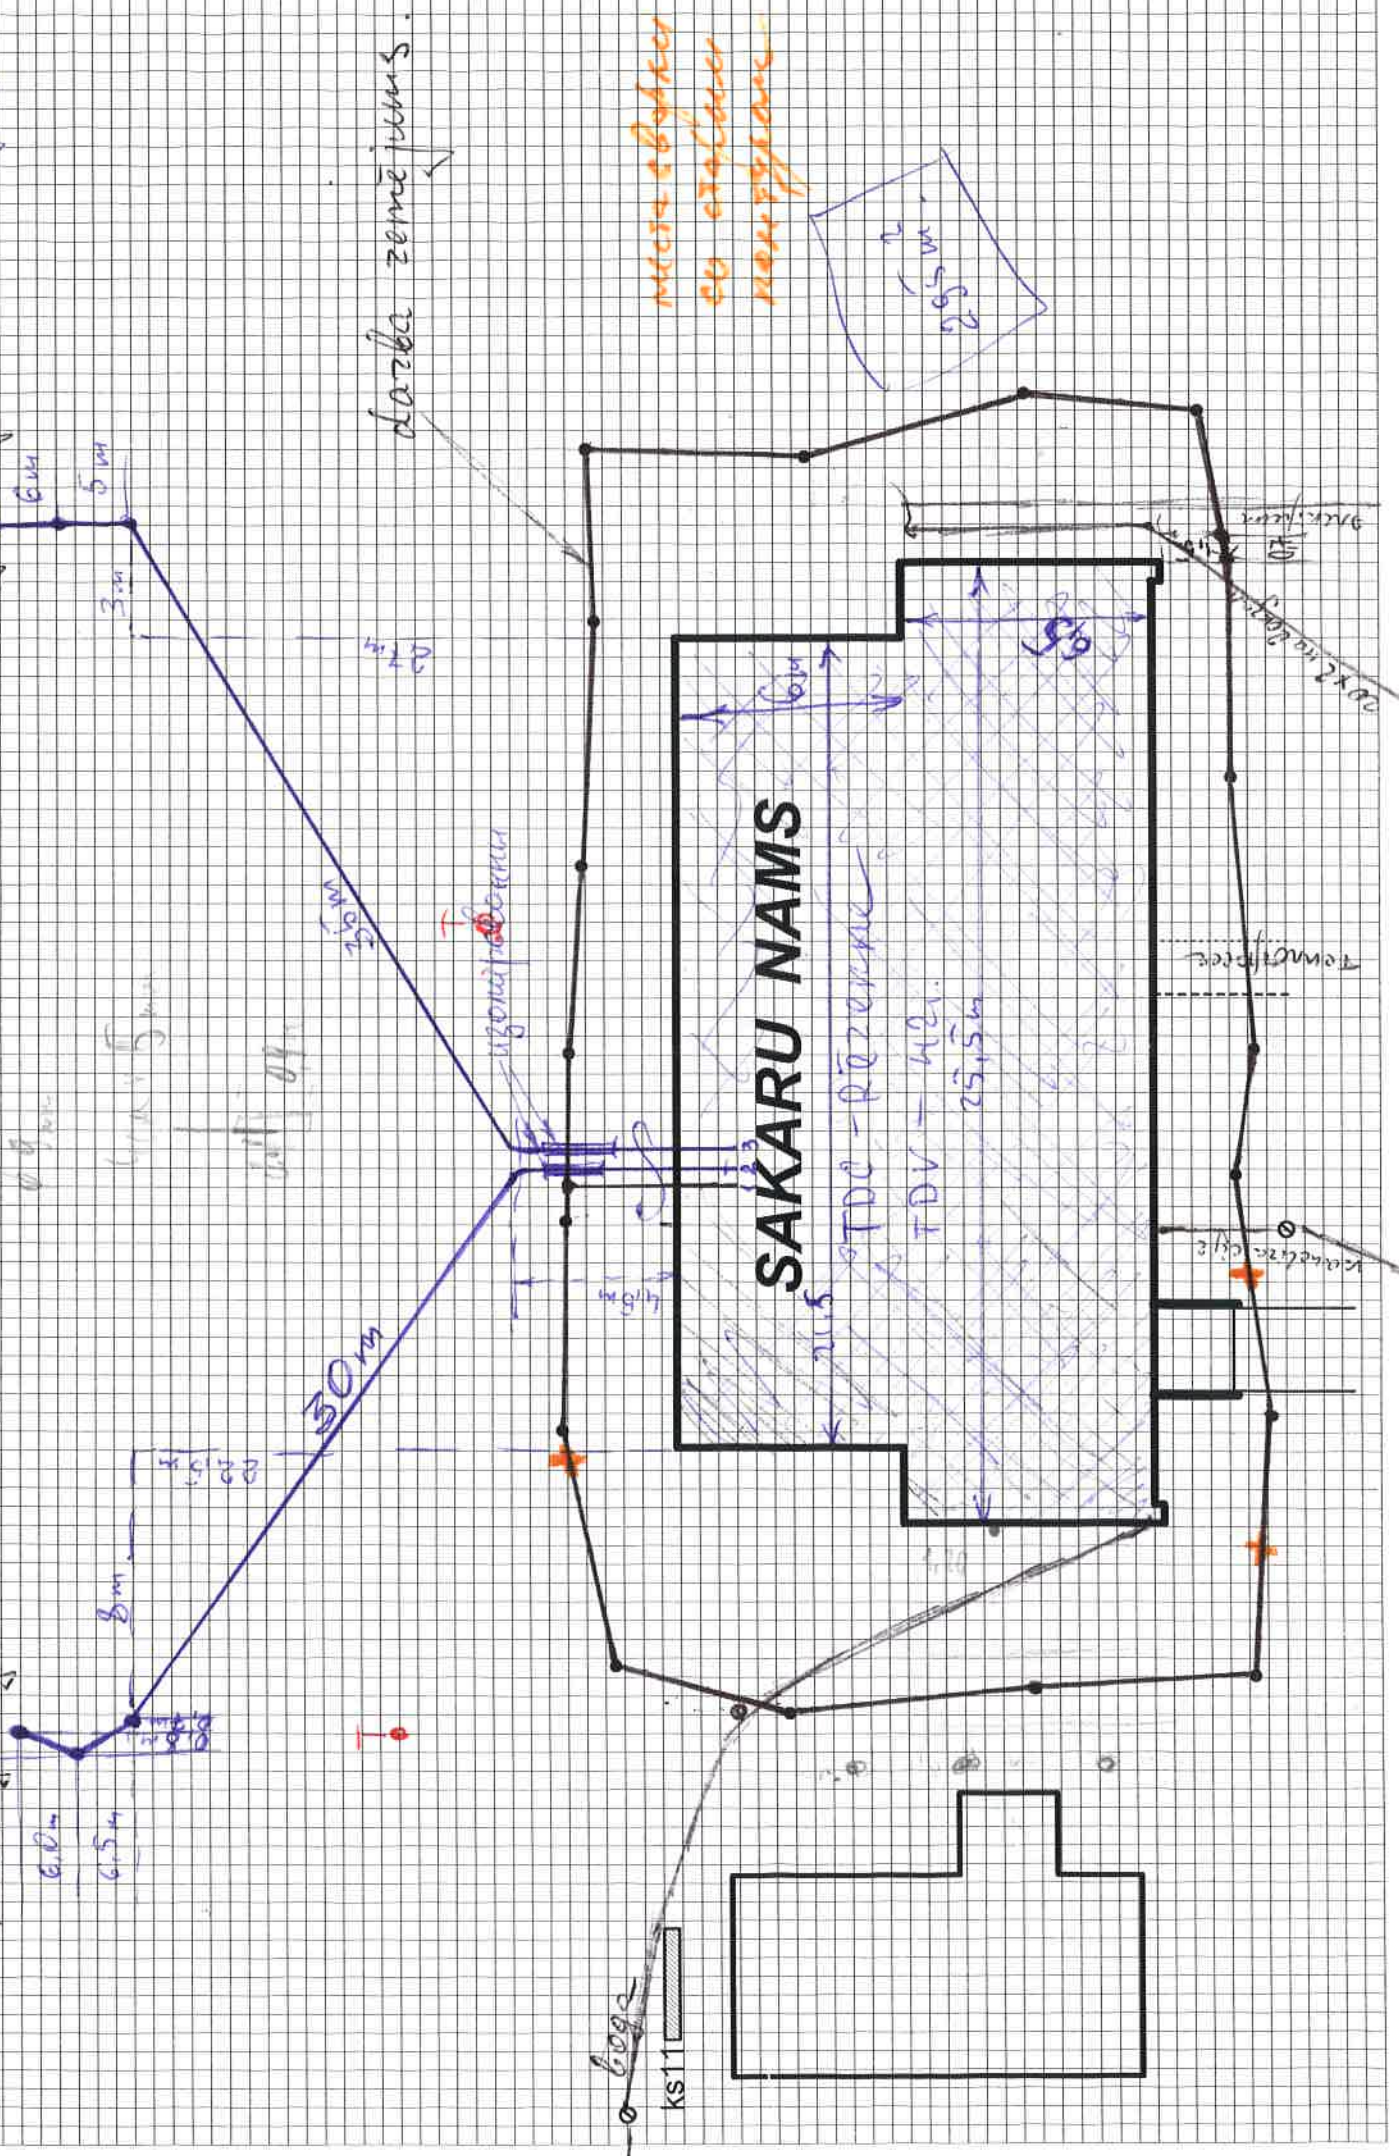

Sakarņu nama izzīmējuma būvniecības plāns

mēzītājzīmējums

air sargzīmējums

M: 1cm = 2m (kopā ar sargzīmējumu)

mēzītājzīmējums
air sargzīmējums
darba zīmējums

SAKARU NAMS

29.5m²

25.5
25.5
25.5m
25.5m

30m

22.5m

8m

4.8m

2.7m

6m

5m

6m

5m

3m

6092
KS11

20x2 no 20x20

Tehniskā

Kameras

20x20