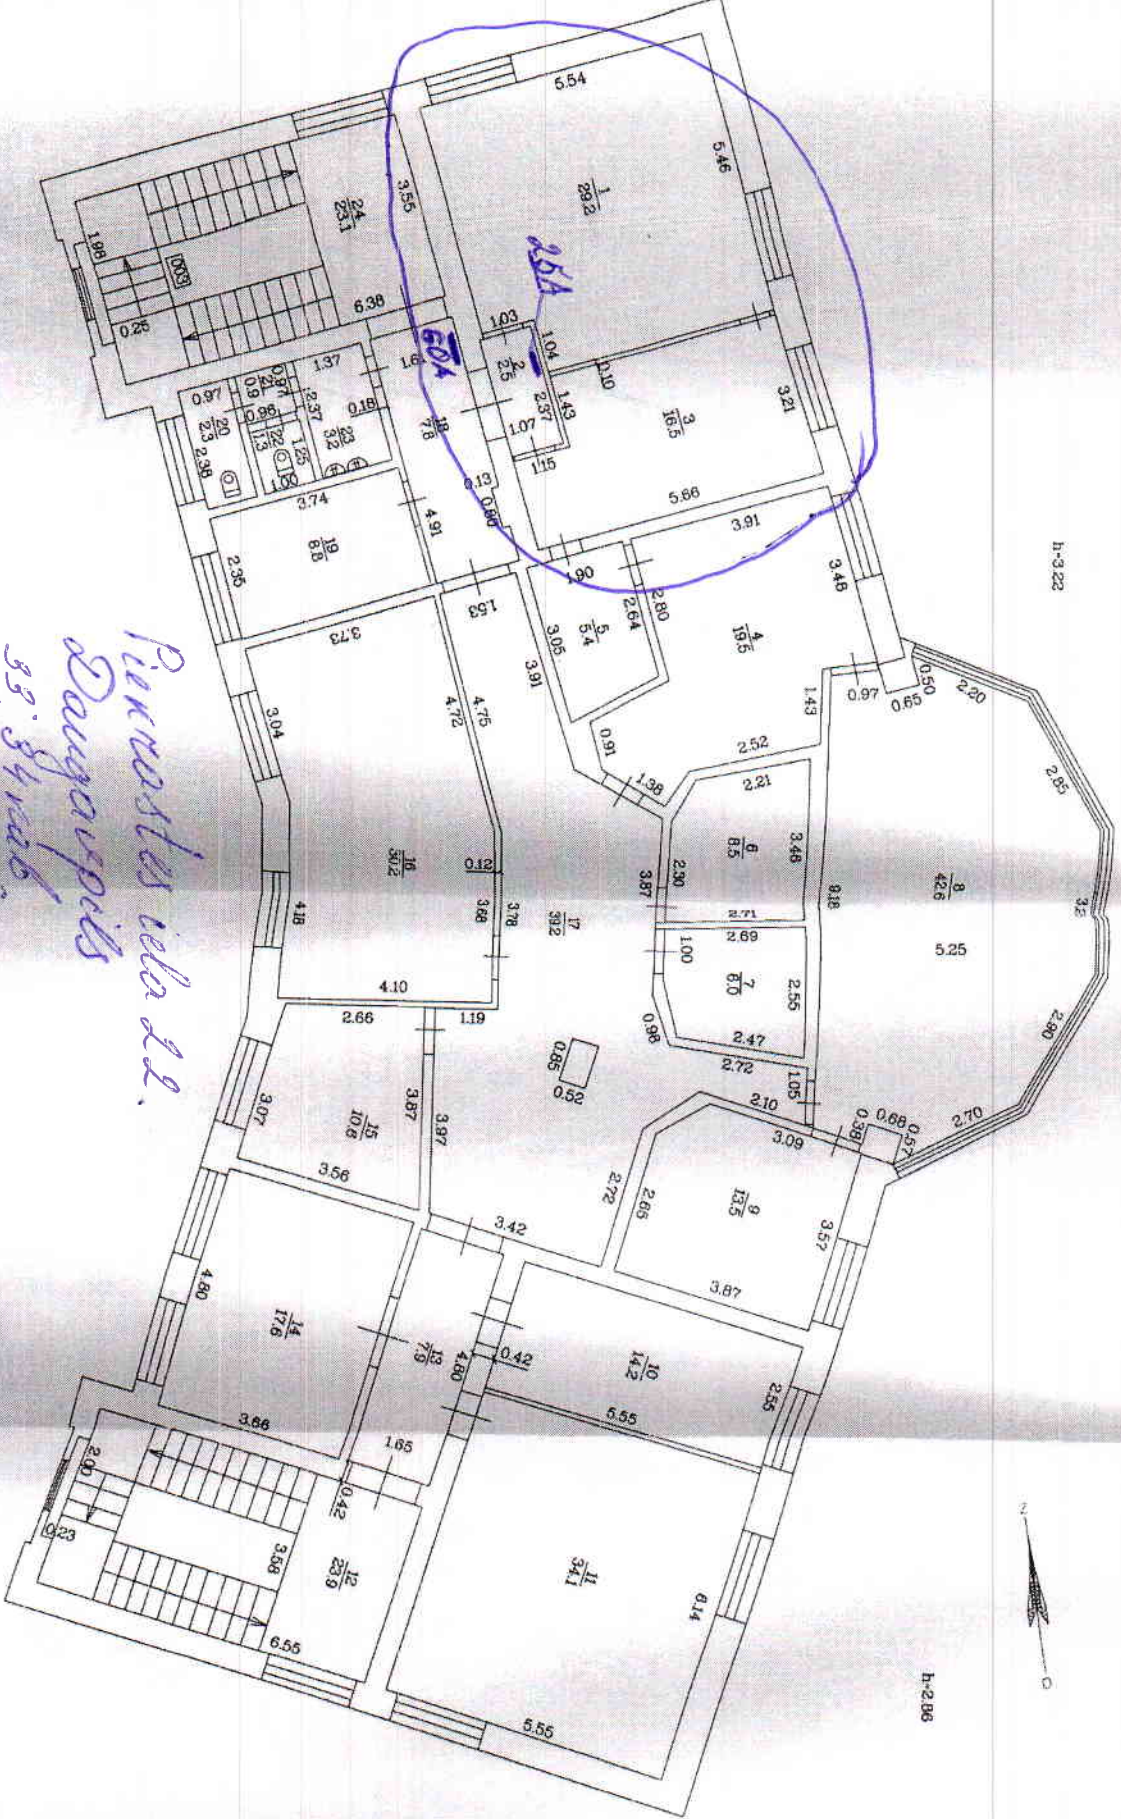

BŪVES 3. STĀVA PLĀNA ŠĒMA

*Pirkšanas vieta 22.
Daugavpils
33. št. n. 6.*

h-322

h-286

Mērogs 1:100

Būves kadastra apzīmējums 0600 / 008 / 3201 / 004